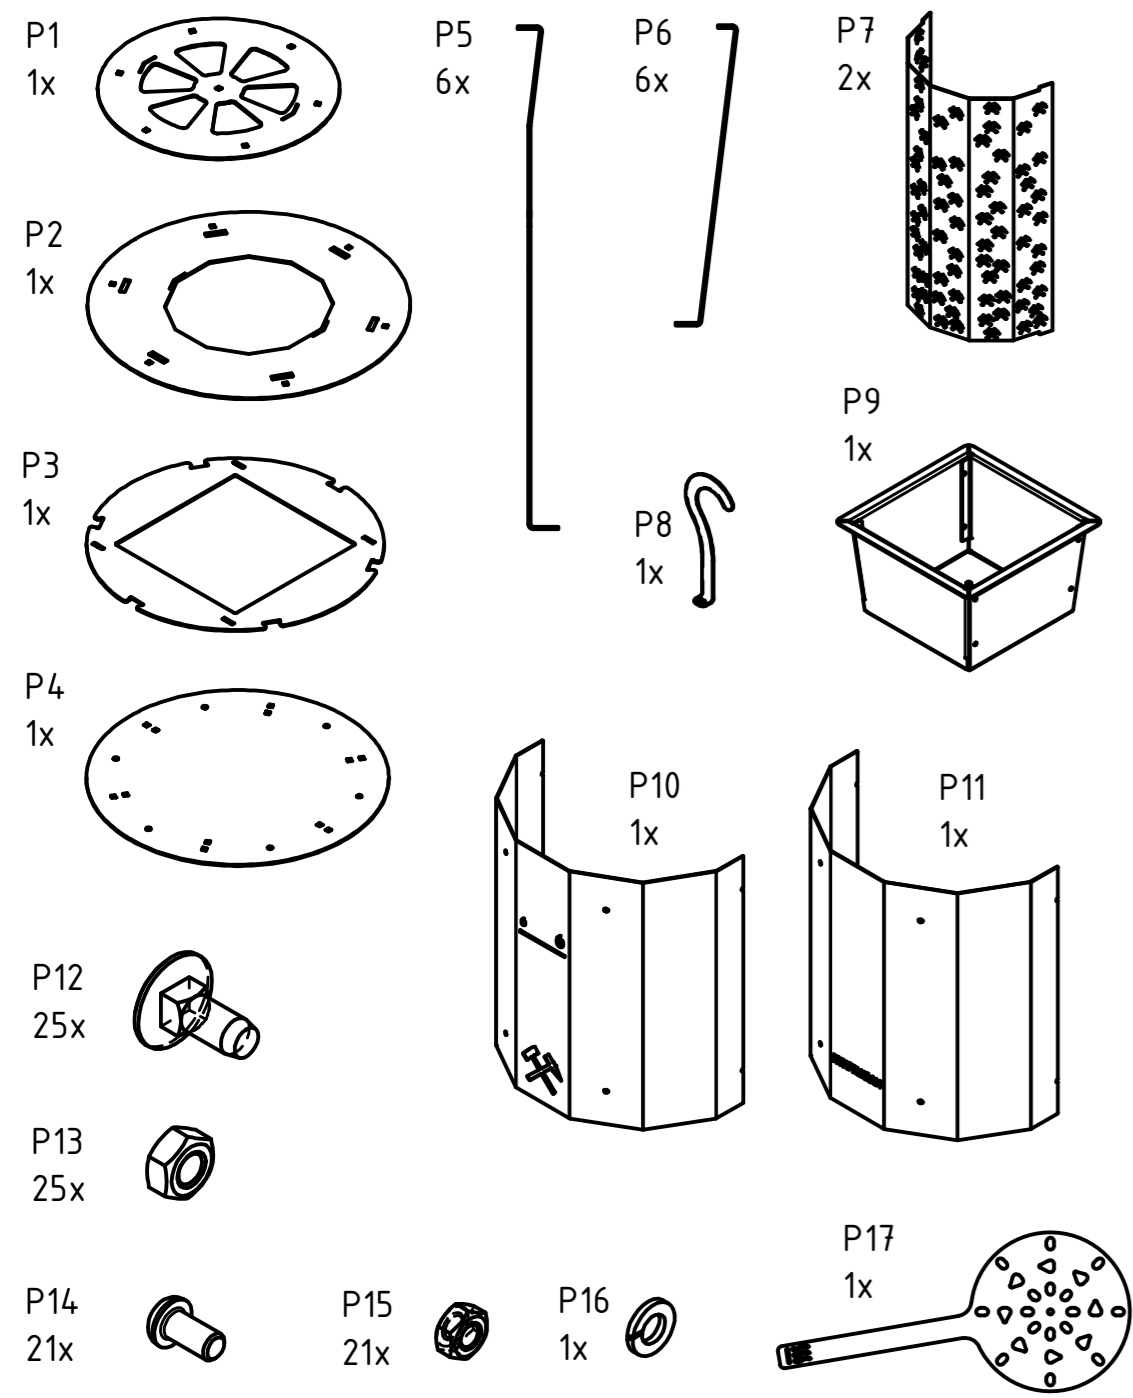

FEUERSTELLE GRUBENLAMPE Montageanleitung

Lieferumfang

Schritt 1

Schritt 2

Schritt 3

Schritt 4

Schritt 5

Schritt 6